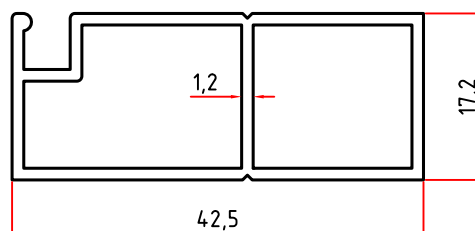

5343
0,463 Kg/m