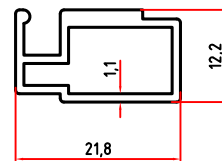

---

SİNEKLİK PROFİLLERİ  
FLY NET PROFILES  
PROFILES DE MOUSTIQUAIRE  
ПРОФИЛИ ДЛЯ МОСКИТНЫХ СЕТОК

---

**2498**  
0,293 Kg/m

**2501**  
0,204 Kg/m

**3943**  
0,247 Kg/m

**4325**  
0,186 Kg/m

**4651**  
0,204 Kg/m