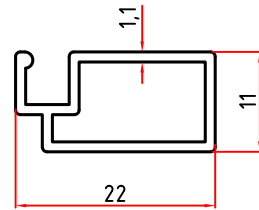

---

SİNEKLİK PROFİLLERİ  
FLY NET PROFILES  
PROFILES DE MOUSTIQUAIRE  
ПРОФИЛИ ДЛЯ МОСКИТНЫХ СЕТОК

---

**2498**  
0,293 Kg/m

**2501**  
0,204 Kg/m

**3943**  
0,247 Kg/m

**4325**  
0,186 Kg/m

**4651**  
0,204 Kg/m