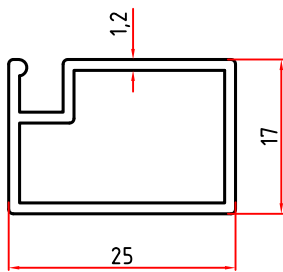

---

SİNEKLİK PROFİLLERİ  
FLY NET PROFILES  
PROFILES DE MOUSTIQUAIRE  
ПРОФИЛИ ДЛЯ МОСКИТНЫХ СЕТОК

---

**2498**  
0,293 Kg/m

**2501**  
0,204 Kg/m

**3943**  
0,247 Kg/m

**4325**  
0,186 Kg/m

**4651**  
0,204 Kg/m