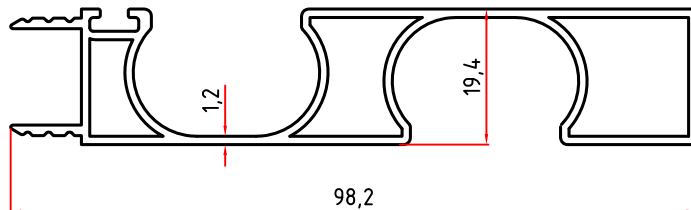

---

SİNEKLİK PROFİLLERİ  
FLY NET PROFILES  
PROFILES DE MOUSTIQUAIRE  
ПРОФИЛИ ДЛЯ МОСКИТНЫХ СЕТОК

---

**2498**  
0,293 Kg/m

**2501**  
0,204 Kg/m

**3943**  
0,247 Kg/m

**4325**  
0,186 Kg/m

**4651**  
0,204 Kg/m

**4273**  
0,231 Kg/m

**5343**  
0,463 Kg/m

**5873**

0,285 Kg/m

**5874**

0,840 Kg/m

**5875**

0,363 Kg/m