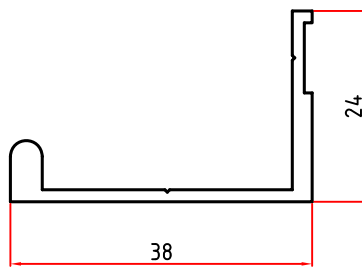

---

SİNEKLİK PROFİLLERİ  
FLY NET PROFILES  
PROFILES DE MOUSTIQUAIRE  
ПРОФИЛИ ДЛЯ МОСКИТНЫХ СЕТОК

---

**2498**  
0,293 Kg/m

**2501**  
0,204 Kg/m

**3943**  
0,247 Kg/m

**4325**  
0,186 Kg/m

**4651**  
0,204 Kg/m

**4273**  
0,231 Kg/m

**5343**  
0,463 Kg/m

**5873**

0,285 Kg/m

**5874**

0,840 Kg/m

**5875**

0,363 Kg/m