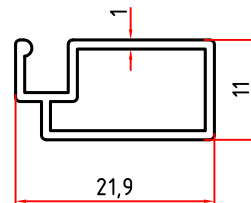

---

SİNEKLİK PROFİLLERİ  
FLY NET PROFILES  
PROFILES DE MOUSTIQUAIRE  
ПРОФИЛИ ДЛЯ МОСКИТНЫХ СЕТОК

---

**2498**  
0,293 Kg/m

**2501**  
0,204 Kg/m

**3943**  
0,247 Kg/m

**4325**  
0,186 Kg/m

**4651**  
0,204 Kg/m

**4273**  
0,231 Kg/m

**5343**  
0,463 Kg/m

**5873**

0,285 Kg/m

**5874**

0,840 Kg/m

**5875**

0,363 Kg/m