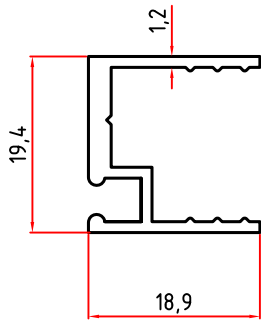

---

SİNEKLİK PROFİLLERİ  
FLY NET PROFILES  
PROFILES DE MOUSTIQUAIRE  
ПРОФИЛИ ДЛЯ МОСКИТНЫХ СЕТОК

---

**2498**  
0,293 Kg/m

**2501**  
0,204 Kg/m

**3943**  
0,247 Kg/m

**4325**  
0,186 Kg/m

**4651**  
0,204 Kg/m

**4273**  
0,231 Kg/m

**5343**  
0,463 Kg/m

**5873**

0,285 Kg/m

**5874**

0,840 Kg/m

**5875**

0,363 Kg/m