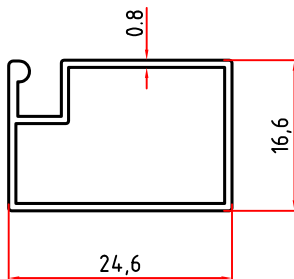

---

SİNEKLİK PROFİLLERİ  
FLY NET PROFILES  
PROFILES DE MOUSTIQUAIRE  
ПРОФИЛИ ДЛЯ МОСКИТНЫХ СЕТОК

---

**2498**  
0,293 Kg/m

**2501**  
0,204 Kg/m

**3943**  
0,247 Kg/m

**4325**  
0,186 Kg/m

**4651**  
0,204 Kg/m

**4273**  
0,231 Kg/m

**5343**  
0,463 Kg/m

**5873**

0,285 Kg/m

**5874**

0,840 Kg/m

**5875**

0,363 Kg/m