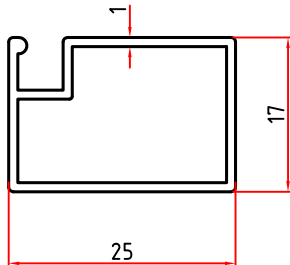

---

SİNEKLİK PROFİLLERİ  
FLY NET PROFILES  
PROFILES DE MOUSTIQUAIRE  
ПРОФИЛИ ДЛЯ МОСКИТНЫХ СЕТОК

---

**2498**  
0,293 Kg/m

**2501**  
0,204 Kg/m

**3943**  
0,247 Kg/m

**4325**  
0,186 Kg/m

**4651**  
0,204 Kg/m